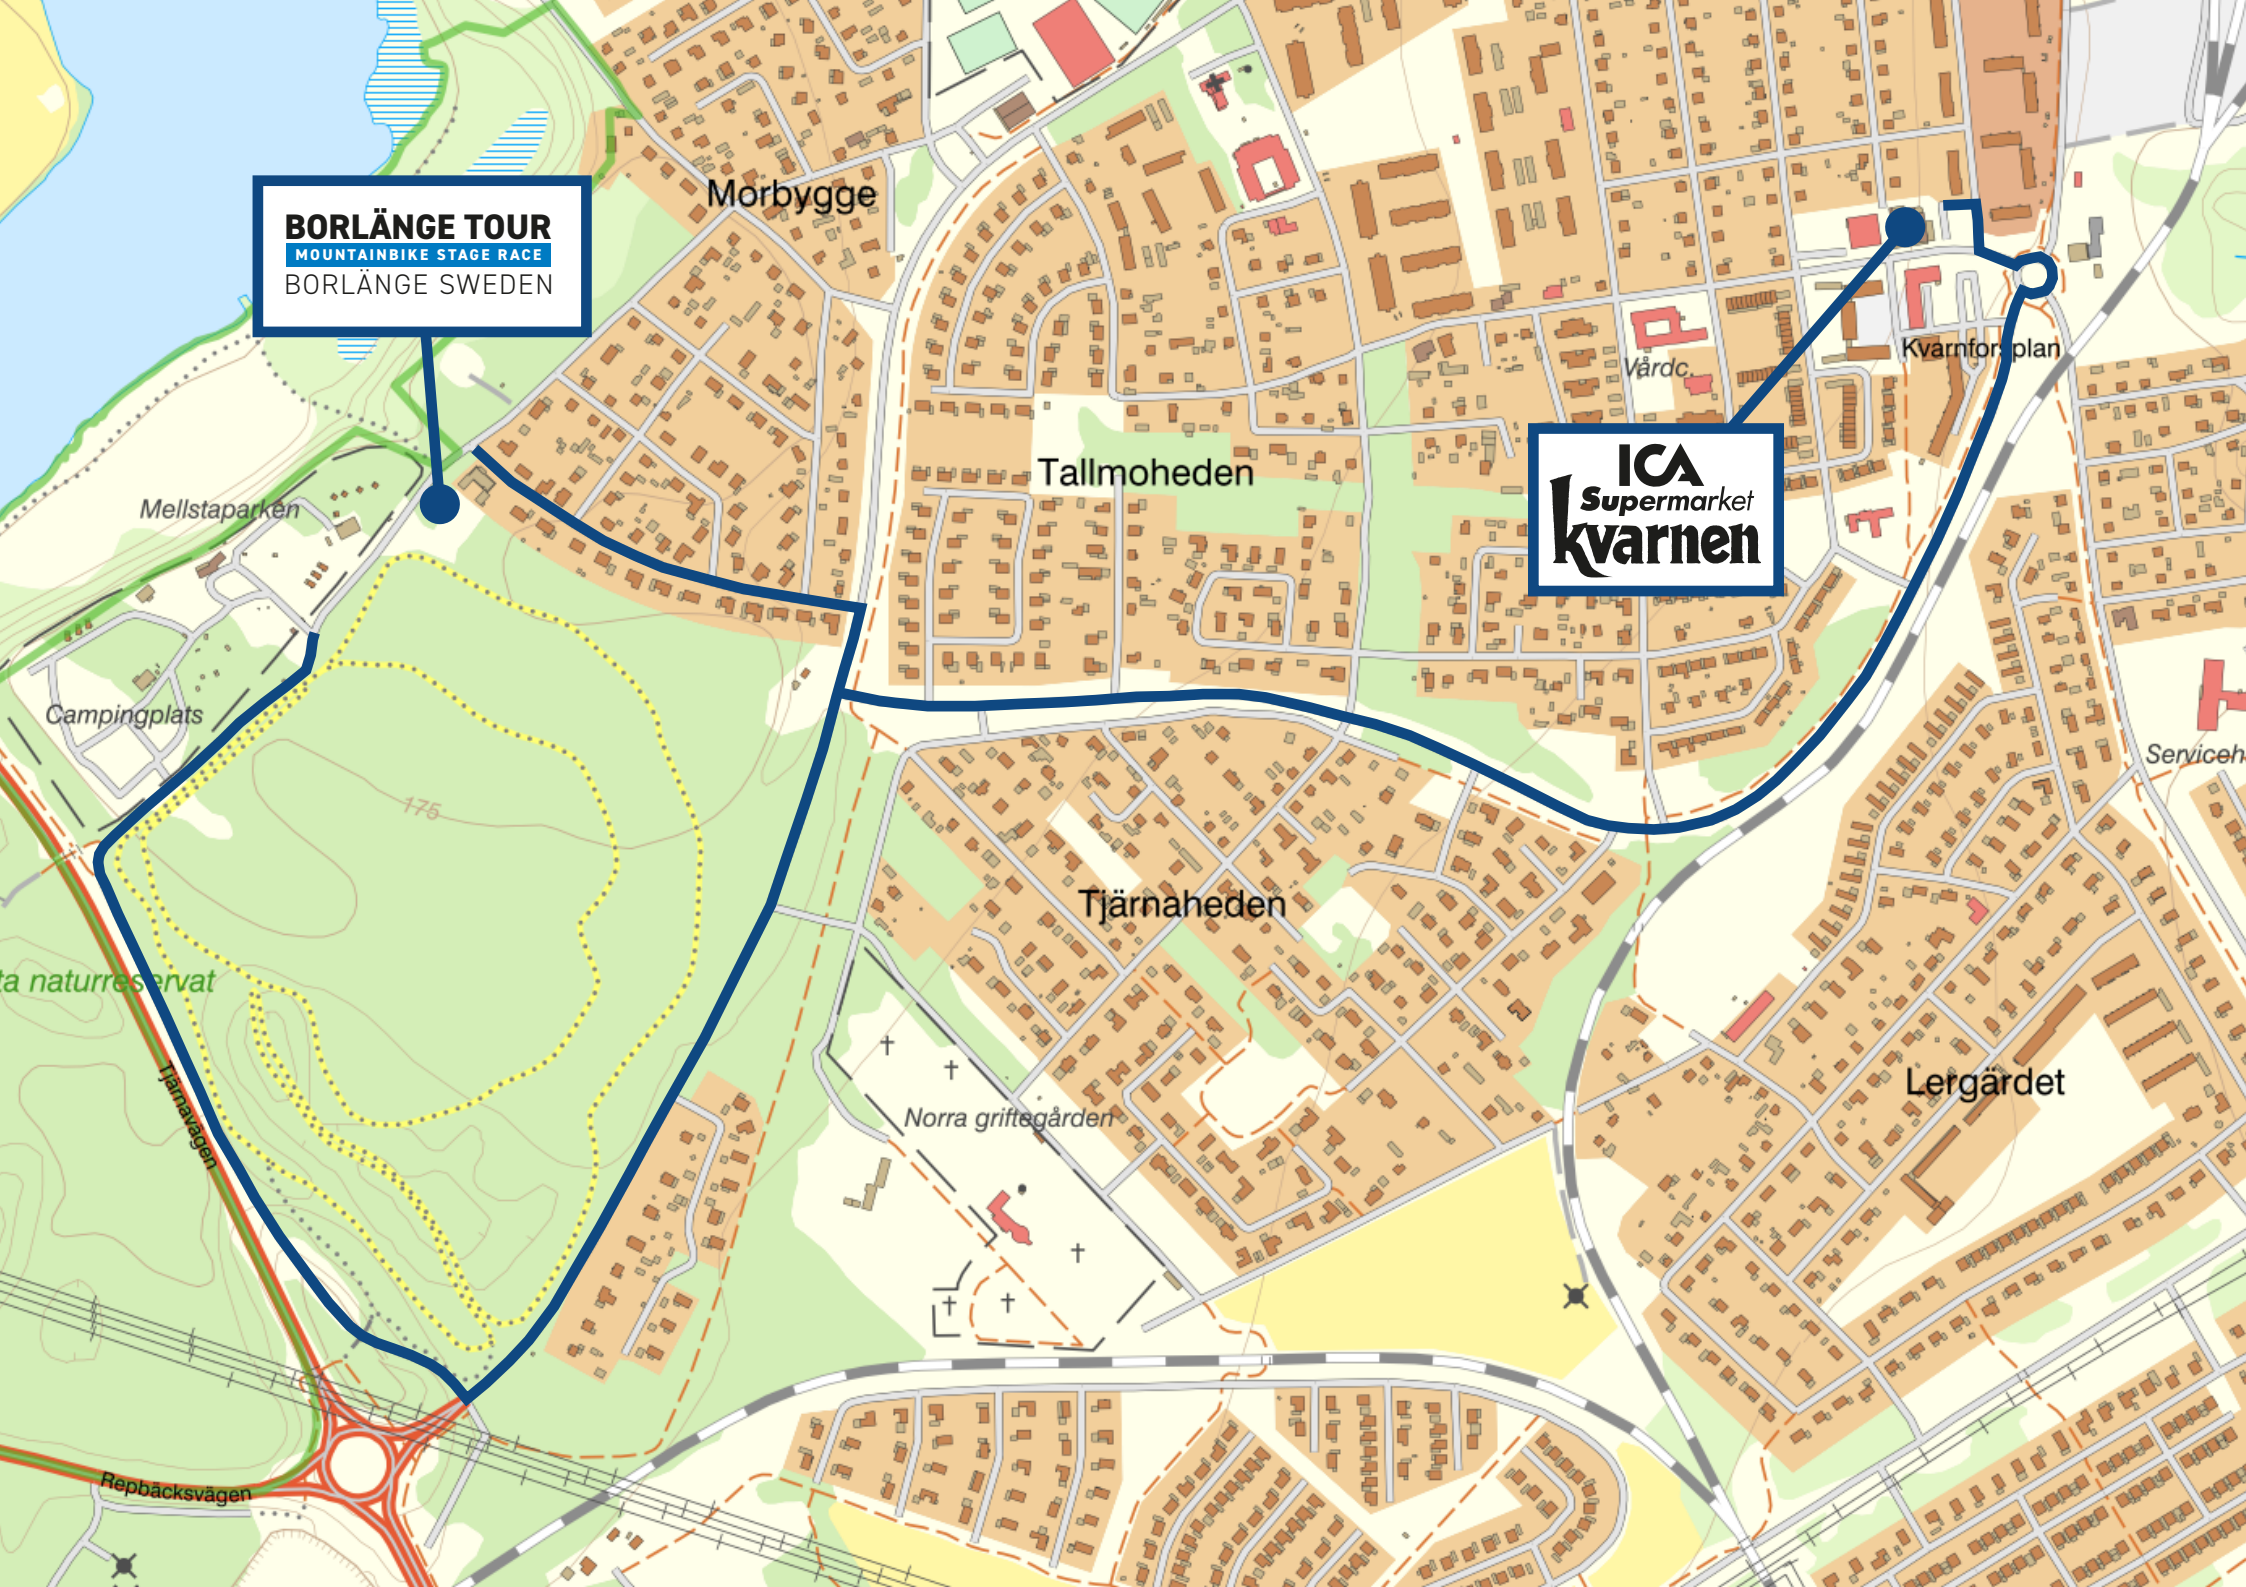

BORLÄNGE TOUR
MOUNTAINBIKE STAGE RACE
BORLÄNGE SWEDEN

175

ta naturreservat

Tjarnavägen

Repbäcksvägen